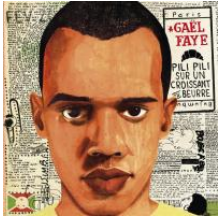

Médiathèque Municipale Simone de Beauvoir - Recherche TUMI

Support : Compact-disque
Titre : Pili pili sur un croissant au beurre
Auteur : Faye, Gaël
Editeur : 6D Production
Date édition : 2013
Support : Compact-disque

Support : Compact-disque
Titre : The Deluxe family show
Auteur : Deluxe
Editeur : Chinese man records
Date édition : 2013
Support : Compact-disque
